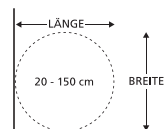

BELIEBTE GRÖSSEN UND FORMEN

POPULAR SIZES AND SHAPES
TAILLES ET FORMES POPULAIRES

Beliebte Größen (cm) Popular sizes (cm) Tailles populaires (cm)	Größenschlüssel Size key Classement des tailles		7431 ... Viereck Square Carré spitze Ecken pointed corners coins pointus 	7432 ... Achteck Octagonal Octogonal 	7433 ... Oval Oval Ovale
55 x 55 m.A.	129		●	●	●
55 x 65	539		●	●	●
55 x 85	270		●	●	●
60 x 100	360		●	●	●
70 x 120	311		●	●	●
80 x 150	317		●	●	●
80 x 80	290		●	●	
100 x 100	720		●	●	
120 x 120	728		●	●	

by Kleine Wolke

WUNSCHMASS CUSTOM DIMENSIONS DIMENSIONS SOUHAITÉES

Wählen Sie Ihr individuelles Wunschmaß von 20 x 20 cm bis zu 150 x 350 cm oder rund 20 - 150 cm.

Choose your customised dimensions from 20 x 20 cm up to 150 x 350 cm or 20 - 150 cm (round).
Sélectionnez vos dimensions personnalisées de 20 x 20 cm à 150 x 350 cm ou au format rond, de 20 à 150 cm.

qm (000)

WUNSCHFARBEN CUSTOM COLOURS COULEURS SOUHAITÉES

Wählen Sie aus den 24 Farben der RELAX-Farbpalette.

Choose from the 24 colours in the RELAX colour palette.
Faites votre sélection parmi les 24 couleurs de la palette RELAX.

SCHABLONENFERTIGUNG TEMPLATE PRODUCTION FABRICATION D'UN PATRON

Sie benötigen eine außergewöhnliche Form? Gestalten Sie doch einfach Ihren persönlichen Badteppich ganz nach Ihren Bedürfnissen.

Do you require an unusual shape? You can still design your own customised bathmat entirely in line with your requirements.
Vous avez besoin d'une forme originale ? Créez tout simplement votre tapis de bain personnel, selon vos besoins.

7460 ... 999

Für Schablonenfertigung RELAX bitte ausschließlich die Artikel-Nummer 7460 benutzen.

For RELAX template production, please only use the item number 7460.
Pour fabriquer un patron RELAX, veuillez utiliser le numéro d'article 7460.