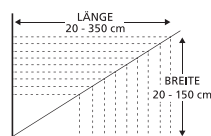

BELIEBTE GRÖSSEN UND FORMEN

POPULAR SIZES AND SHAPES
TAILLES ET FORMES POPULAIRES

Beliebte Größen (cm) Popular sizes (cm) Tailles populaires (cm)	Größenschlüssel Size key Classement des tailles		7431 ... Viereck Square Carré spitze Ecken pointed corners coins pointus 	7432 ... Achteck Octagonal Octogonal 	7433 ... Oval Oval Ovale
55 x 55 m.A.	129		●	●	●
55 x 65	539		●	●	●
55 x 85	270		●	●	●
60 x 100	360		●	●	●
70 x 120	311		●	●	●
80 x 150	317		●	●	●
80 x 80	290		●	●	
100 x 100	720		●	●	
120 x 120	728		●	●	

by Kleine Wolke

WUNSCHMASS CUSTOM DIMENSIONS DIMENSIONS SOUHAITÉES

Wählen Sie Ihr individuelles Wunschmaß von 20 x 20 cm bis zu 150 x 350 cm oder rund 20 - 150 cm.

Choose your customised dimensions from 20 x 20 cm up to 150 x 350 cm or 20 - 150 cm (round).
Sélectionnez vos dimensions personnalisées de 20 x 20 cm à 150 x 350 cm ou au format rond, de 20 à 150 cm.

qm (000)

WUNSCHFARBEN CUSTOM COLOURS COULEURS SOUHAITÉES

Wählen Sie aus den 24 Farben der RELAX-Farbpalette.

Choose from the 24 colours in the RELAX colour palette.
Faites votre sélection parmi les 24 couleurs de la palette RELAX.

SCHABLONENFERTIGUNG TEMPLATE PRODUCTION FABRICATION D'UN PATRON

Sie benötigen eine außergewöhnliche Form? Gestalten Sie doch einfach Ihren persönlichen Badteppich ganz nach Ihren Bedürfnissen.

Do you require an unusual shape? You can still design your own customised bathmat entirely in line with your requirements.
Vous avez besoin d'une forme originale ? Créez tout simplement votre tapis de bain personnel, selon vos besoins.

7460 ... 999

Für Schablonenfertigung RELAX bitte ausschließlich die Artikel-Nummer 7460 benutzen.

For RELAX template production, please only use the item number 7460.
Pour fabriquer un patron RELAX, veuillez utiliser le numéro d'article 7460.