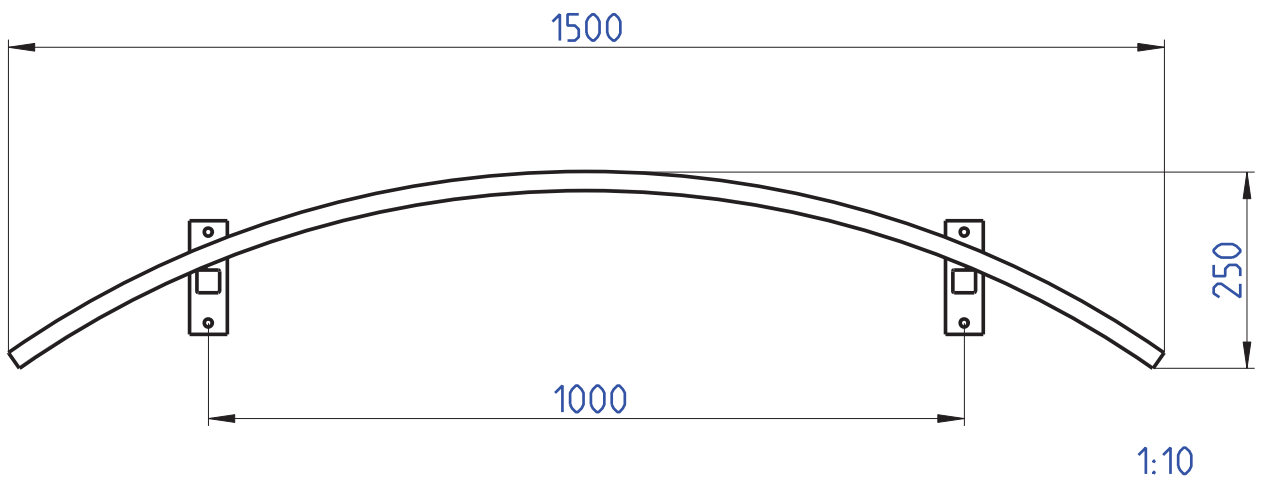

# Hauptmasse Bogenvordach BVD-LED-150-Dusar

Die angegebenen Masse sind Cirka-Masse!!