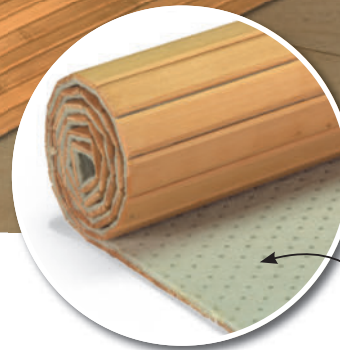

BAMBUS

100% Bambus / Bamboo / Bambou

Für Fußbodenheizung geeignet
Suitable for underfloor heating
Approprié au chauffage de sol

Höhe (mm)

Height
Hauteur

5

202
Natur

5043 ... 207
ca. 50 x 80 cm

5043 ... 455
ca. 60 x 115 cm

Rückseite mit Vlies ausgestattet

Reverse side fitted with fleece

Revers équipé d'un revêtement non tissé.