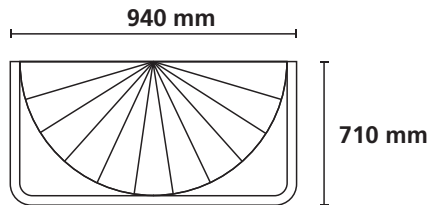

BIG SPIDER

Duschvorhang-Spinne mit 12 Armen

„Spider“ shower curtain frame with 12 arms
Support „araignée“ pour rideau de douche
avec 12 bras

Passt für jeden Duschvorhang
(180 x 200 cm) von Kleine Wolke

Fits any Kleine Wolke shower curtain
(180 x 200 cm)
Compatible avec tous les rideaux de
douche Kleine Wolke (180 x 200 cm)