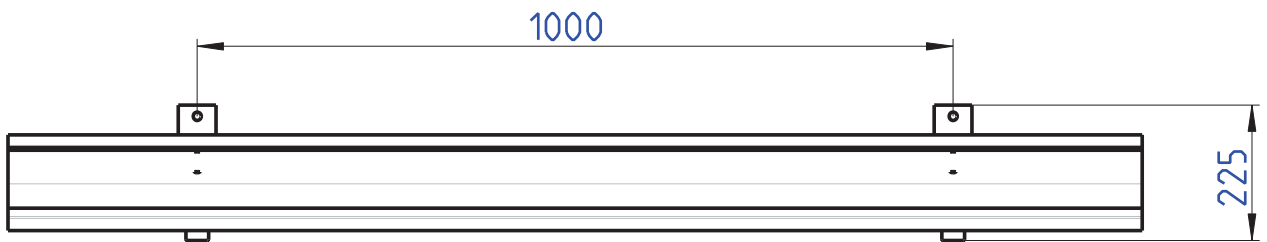

Hauptmasse

Pultvordach-LED-Dusar

PT-LED-150

1:10

Die angegebenen Masse sind Cirka-Masse!!