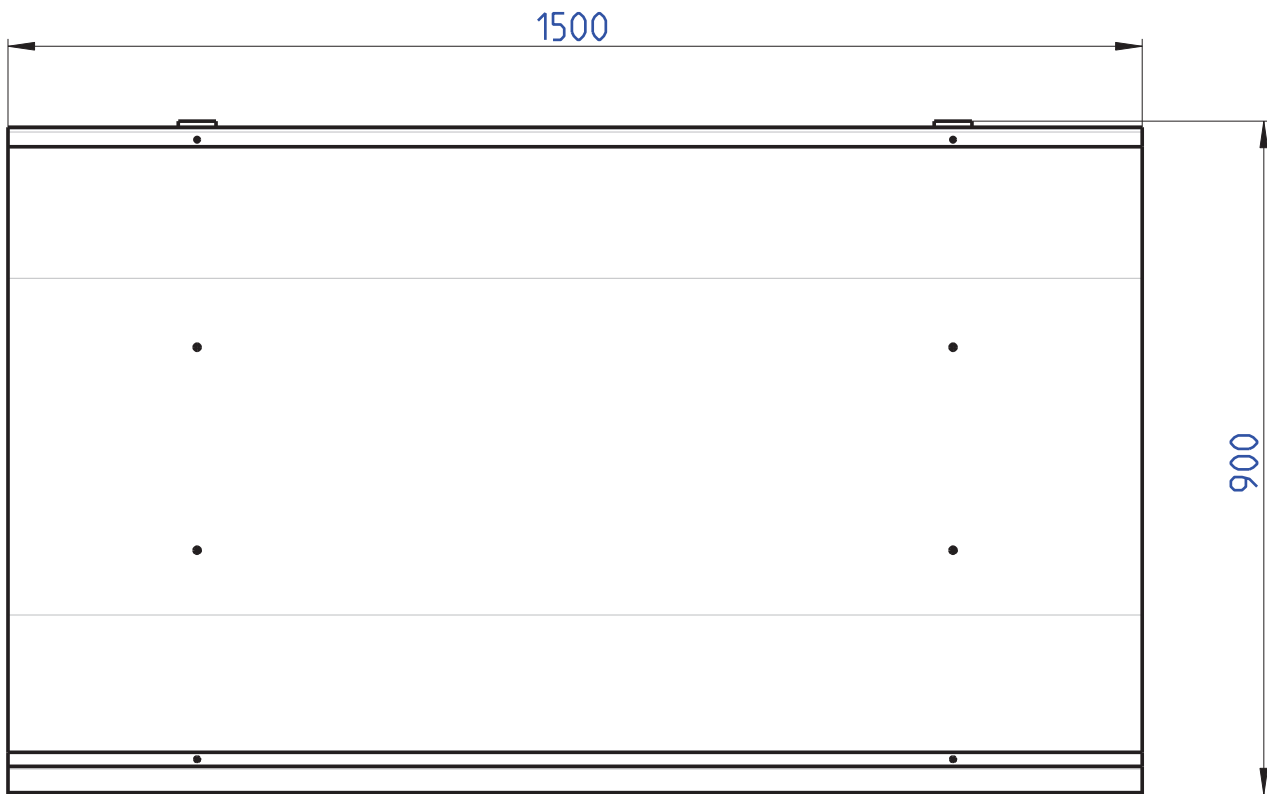

Hauptmasse

Pultvordach-LED-Dusar

PT-LED-150

1:10

Die angegebenen Masse sind Cirka-Masse!!