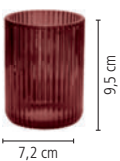

NEW

ANTOINETTE

Glas / Glass / Verre

DESIGNWELT
Magical Moments

311
Mahagoni

606
Olivgrün

8034 ... 852
Zahnputzbecher
Tumbler
Gobelet de brosse à dents

8034 ... 854
Seifenspender
Soap dispenser
Dispenseur de savon