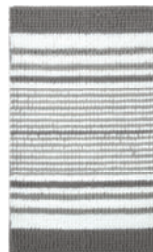

Junger modischer Teppich  
im Streifendesign  
Young fashionable carpet in striped design  
Un tapis à la mode en dessin rayé

100% Polyester

Florhöhe (mm)  
Pile height  
Hauteur mèches

18

**685**  
Maledivia

**783**  
Mare

**901**  
Anthrazit

**9143 ... 539**  
ca. 55 x 65 cm

**9143 ... 519**  
ca. 60 x 90 cm

**9143 ... 225**  
ca. 70 x 120 cm