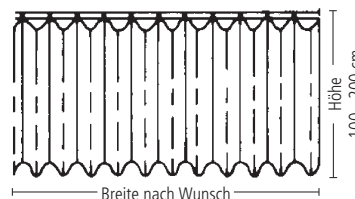

Sonderanfertigung
Special model / Modèle spécial
Custom dimensions
Dimensions souhaitées

0308 ... 833
1 lfm.

CARAVELLE – der Duschvorhang mit Wunschgröße

Höhe nach Wunsch (mind. 100 cm)

- inkl. Ösenkante bzw. Gardinenband,
- Breite von mind. 60 cm bis max 200 cm

Breite nach Wunsch (mind. 60 cm)

- Höhe von mind. 100 cm bis max. 200 cm
- inkl. Ösenkante bzw. Gardinenband

Konfektionsarten zur Wahl:

- Gardinenfaltenband für Gardinenschiene oder
- Klarsichtige, hochfeste Kunststoffösen für Duschvorhangstange

Auftragsvermerk

Maße, Konfektionart und Konfektionsstelle (Schmalseite oder Breitseite)

Lieferzeit:

ca. 4-5 Wochen. Rücktrittsrecht ausgeschlossen.

CARAVELLE - the shower curtain with the choice of size.

Length by request (min. 100 cm)

- incl. eyelet edge/curtain tape
- min. width 60 cm to max. 200 cm

Width by request (min. 60 cm)

- min. height of 100 cm to max. 200 cm
- incl. eyelet edge/curtain tape

Choice of fitting types:

- Folded curtain tape for curtain rail or
- Clear, high-strength, plastic eyelets for shower curtain rails.