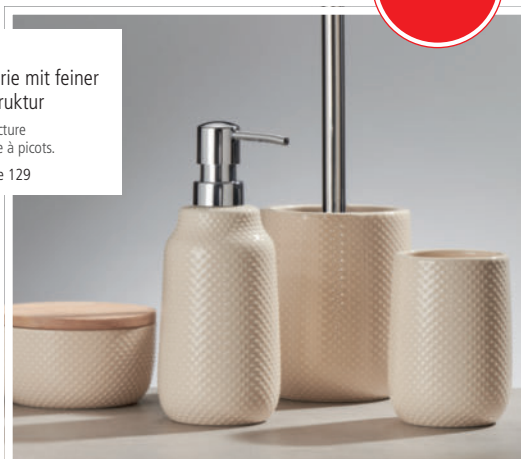

NEW

2-teiliges Badteppich-Set
mit Noppenoptik

2-piece bath rug set
with knobbed look

Set de 2 tapis de bain
à picots

Nachhaltig denken und ökologisch handeln!

100% Cotton

Florhöhe (mm)
Pile height
Hauteur mèches

6

202
Natur

Das passt dazu:
That fits: / Ça correspond:

NEW

DOTTY
Accessoire-Serie mit feiner
Pünktchen-Struktur
With fine dot structure
Avec une structure à picots.
> Seite 129 / page 129

5536 ... 907
ca. 50 x 40 cm + 50 x 80 cm