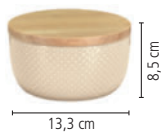

8030 ... 873
Dose
Can
Peut