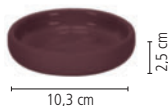

8036 ... 853
Seifenschale
Soap dish
Porte-savon