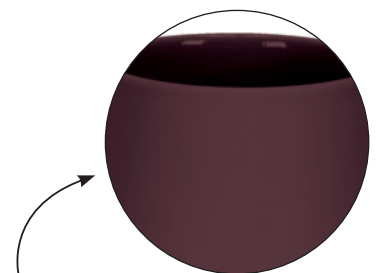

NEW

ECLIPSE

Steinzeug gummiert / Stoneware gummed / Object en terre cuite caoutchouté

DESIGNWELT
J'adore

226
Sandbeige

301
Nussbraun

496
Vino

913
Nebel

8036 ... 852
Zahnputzbecher
Tumbler
Gobelet de brosse à dents

8036 ... 853
Seifenschale
Soap dish
Porte-savon

8036 ... 854
Seifenspender
Soap dispenser
Dispenseur de savon

8036 ... 856
WC-Bürstengarnitur
Toilet brush holder
Porte-brosse de toilette