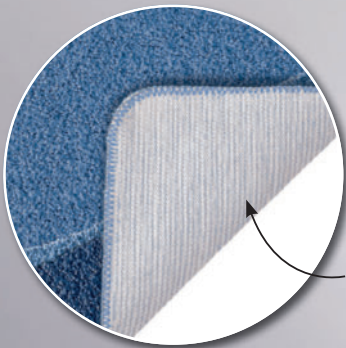

Neue  
Farben  
New colours  
Nouvelles  
couleurs

Badteppich im  
Farbverlauf mit  
Hoch-/Tiefoptik

Bathroom rug featuring a  
colour gradient with  
high/low optic  
Tapis de bain avec dégradé  
de couleurs et effet de  
relief/profondeur

Mit rutschhemmender TPE-Beschichtung

Equipped with an anti-slip TPE-coating  
Avec revêtement TPE antidérapant

100% Polyacryl

Florhöhe (mm)  
Pile height  
Hauteur mèches

Deckelbezug (mm)  
Lid cover  
Housse