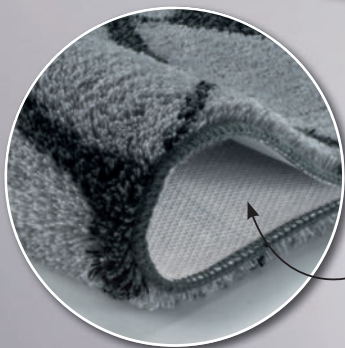

12-Nadeltechnik in ansprechender Steinoptik und harmonischem Farbverlauf

12-needle technique with appealing stone look and harmonious colour gradient
 Technique à l'aiguille de 12 pour créer cet effet de roches et ce dégradé de couleurs harmonieux

Mit rutschhemmender TPE-Beschichtung

Equipped with an anti-slip TPE-coating
 Avec revêtement TPE antidérapant

100% Polyacryl

Florhöhe (mm)
 Pile height
 Hauteur mèches

15

Deckelbezug (mm)
 Lid cover
 Housse

CRACKLE
 Accessoire-Serie mit 3D-Struktur

Accessory series with 3D structure
 Série d'accessoires avec structure 3D
 > Seite 128 / page 128

NEW
 COLOUR
 COULEUR

CLAP
 Schwingdeckeleimer, 5 Liter

Swing bin, 5 litres
 Poubelle à couvercle basculant, 5 litres
 > Seite 158 / page 158