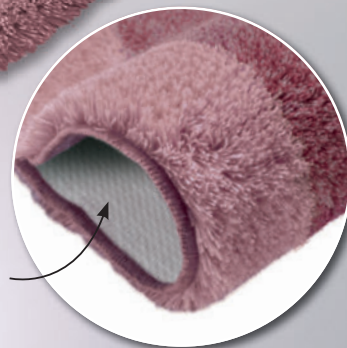

NEW

DESIGNWELT
J'adore

Mit rutschhemmender TPE-Beschichtung
Equipped with an anti-slip TPE-coating
Avec revêtement TPE antidérapant

100% Polyacryl

Florhöhe (mm)
Pile height
Hauteur mèches

20

Deckelbezug (mm)
Lid cover
Housse

20

436
Beere
*436 Beere

783
Mare
*754 Iceblue

Das passt dazu:
That fits: / Ça correspond:

ECLIPSE
Accessoire-Serie mit
gummierter Oberfläche
With rubberized surface
Avec surface caoutchoutée
> Seite 131 / page 131