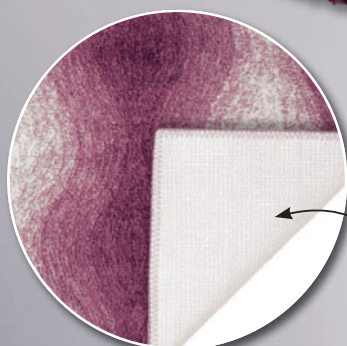

NEW

DESIGNWELT
J'adore

Mit rutschhemmender TPE-Beschichtung
Equipped with an anti-slip TPE-coating
Avec revêtement TPE antidérapant

100% Polyester

Florhöhe (mm)
Pile height
Hauteur mèches

19

301
Nussbraun

398
Pearl

436
Beere

901
Anthrazit

9138 ... 539
ca. 55 x 65 cm

9138 ... 360
ca. 60 x 100 cm

9138 ... 225
ca. 70 x 120 cm