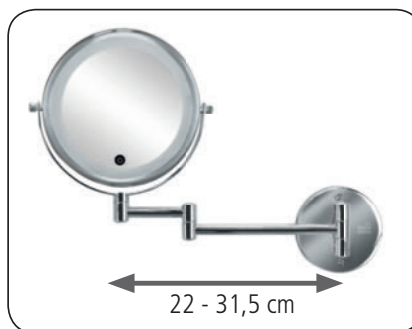

LUMI MIRROR

Metall chromiert + Glas / Chrome-plated metal + glass / Métal chromé + verre

LED-Kosmetikspiegel

- 1-/7-fache Vergrößerung
- mit 3 Lichttemperaturen
- beweglicher Gelenkarm
- drehbar um 360°
- inkl. Befestigungsmaterial

LED-Cosmetic mirror

- 1/7 fold enlargement
- 3 selectable light temperatures
- movable jointed arm
- rotatable by 360°
- mounting material is included

LED-Miroir de maquillage

- grossissement x1/x7
- 3 températures lumineuses au choix
- bras articulé mobile
- pivote à 360°
- matériel de fixation fourni

Lichttemperatur

Touch-Sensor antippen, um Lichttemperatur (Kalt, Warm oder Normal) zu wechseln.

Light temperature

Touch the touch sensor, to select light temperature (cold, warm or normal)

Températures lumineuses

Touchez le capteur tactile pour modifier la température de la lumière (froid, chaud ou normal).

124
Silber

8487 124 886
ca. 29 x 36 x 4,0 cm