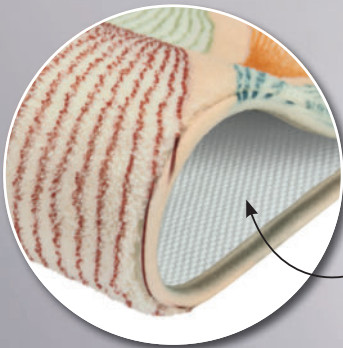

NEW

DESIGNWELT
Magical Moments

Mit rutschhemmender TPE-Beschichtung
Equipped with an anti-slip TPE-coating
Avec revêtement TPE antidérapant

Das passt dazu:
That fits: / Ça correspond:

MAGIC
Textiler Duschvorhang
im passenden Design
Textile shower curtain
in matching design
Rideau de douche en textile
au design assorti
> Seite 209 / page 209

NEW

BELLY
Accessoire-Serie
mit abnehmbaren
Silikonfuß
Removable silicone base
Pied en silicone amovible
> Seite 123 / page 123

100% Polyester

Florhöhe (mm)
Pile height
Hauteur mèches

15

148
Multicolor

9140 ... 433
ca. 50 x 60 cm