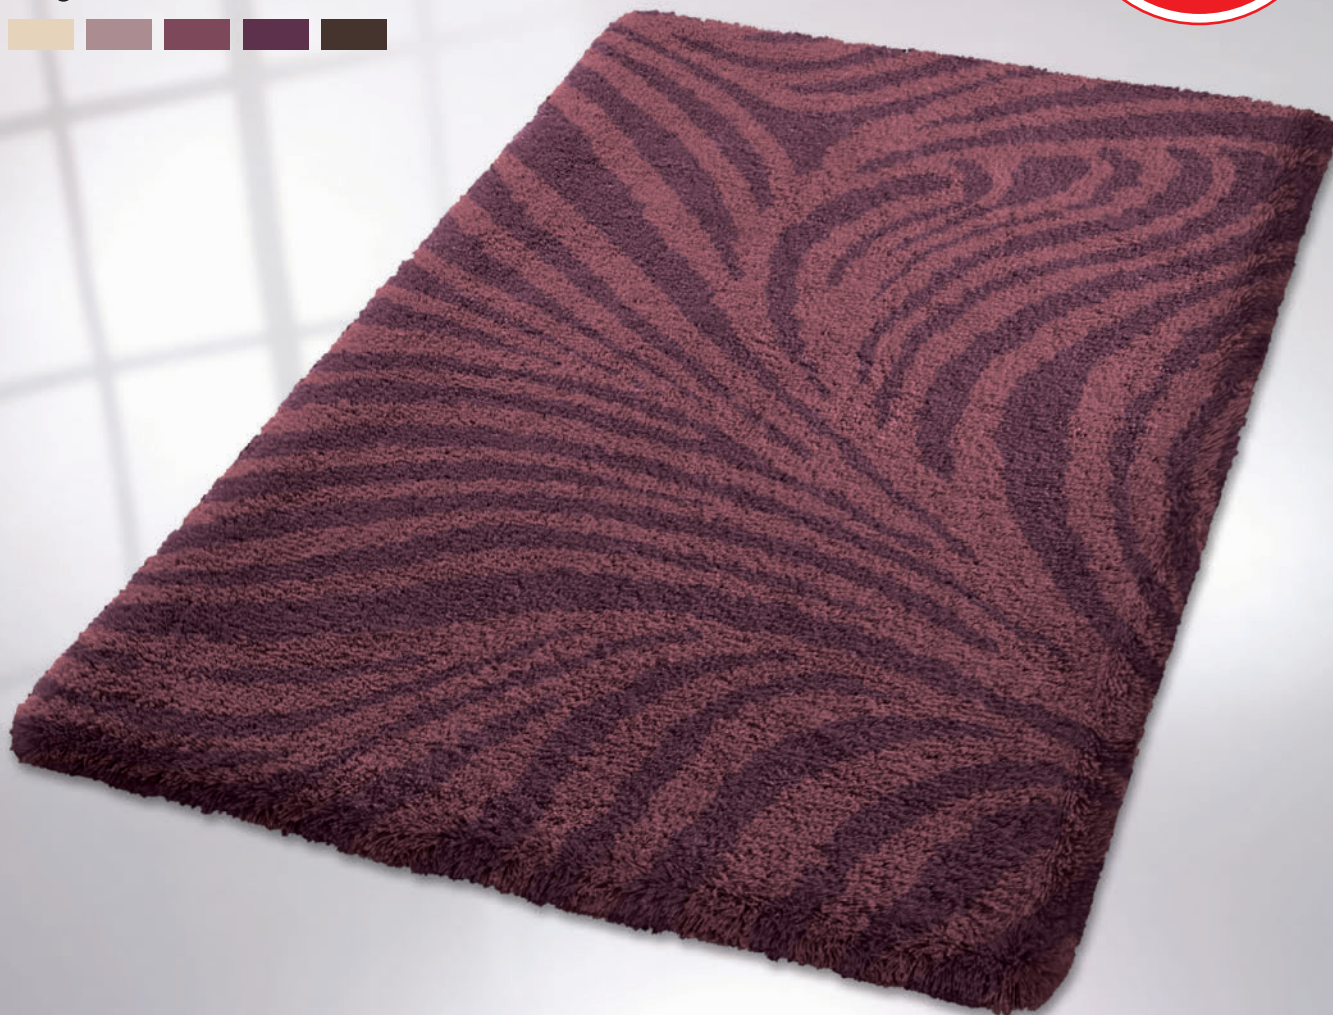

DESIGNWELT
J'adore

Mit rutschhemmender Beschichtung
Equipped with an anti-slip coating
Avec revêtement TPE antidérapant

100% Polyacryl

Florhöhe (mm)

Pile height
Hauteur mèches

15

Deckelbezug (mm)

Lid cover
Housse

20

8888 ... 104*
ca. 47 x 50 cm

9134 ... 539
ca. 55 x 65 cm

436
Beere
*436 Beere

9134 ... 360
ca. 60 x 100 cm

901
Anthrazit
*901 Anthrazit

9134 ... 225
ca. 70 x 120 cm