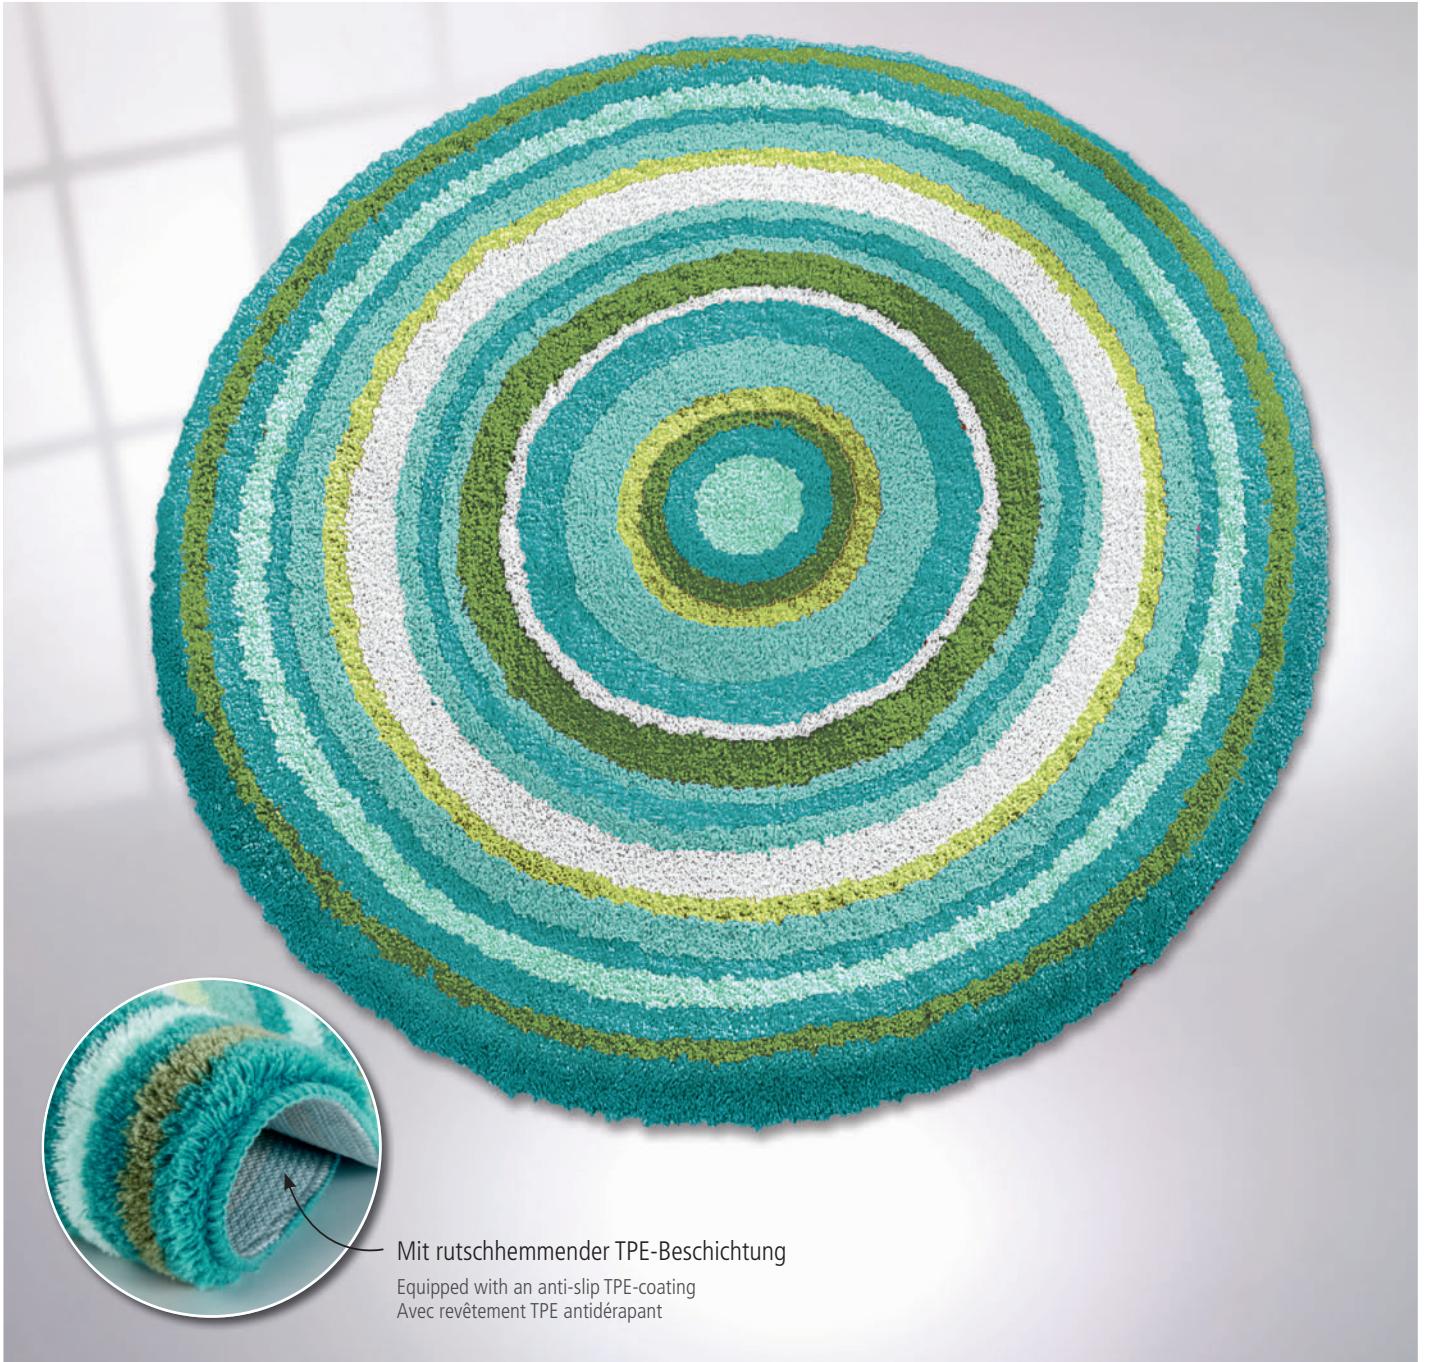

# MANDALA

Mit rutschhemmender TPE-Beschichtung

Equipped with an anti-slip TPE-coating  
Avec revêtement TPE antidérapant

100% Polyacryl

Florhöhe (mm)  
Pile height  
Hauteur mèches

20

Deckelbezug (mm)  
Lid cover  
Housse

20

**148**  
Multicolor  
\*453 Rubin

**271**  
Taupe  
\*271 Taupe

**672**  
Türkis  
\*114 Schneeweiß

**8888 ... 104\***  
ca. 47 x 50 cm

**9105 ... 307**  
ca. 60 cm rund

**9105 ... 518**  
ca. 80 cm rund

**9105 ... 521**  
ca. 100 cm rund