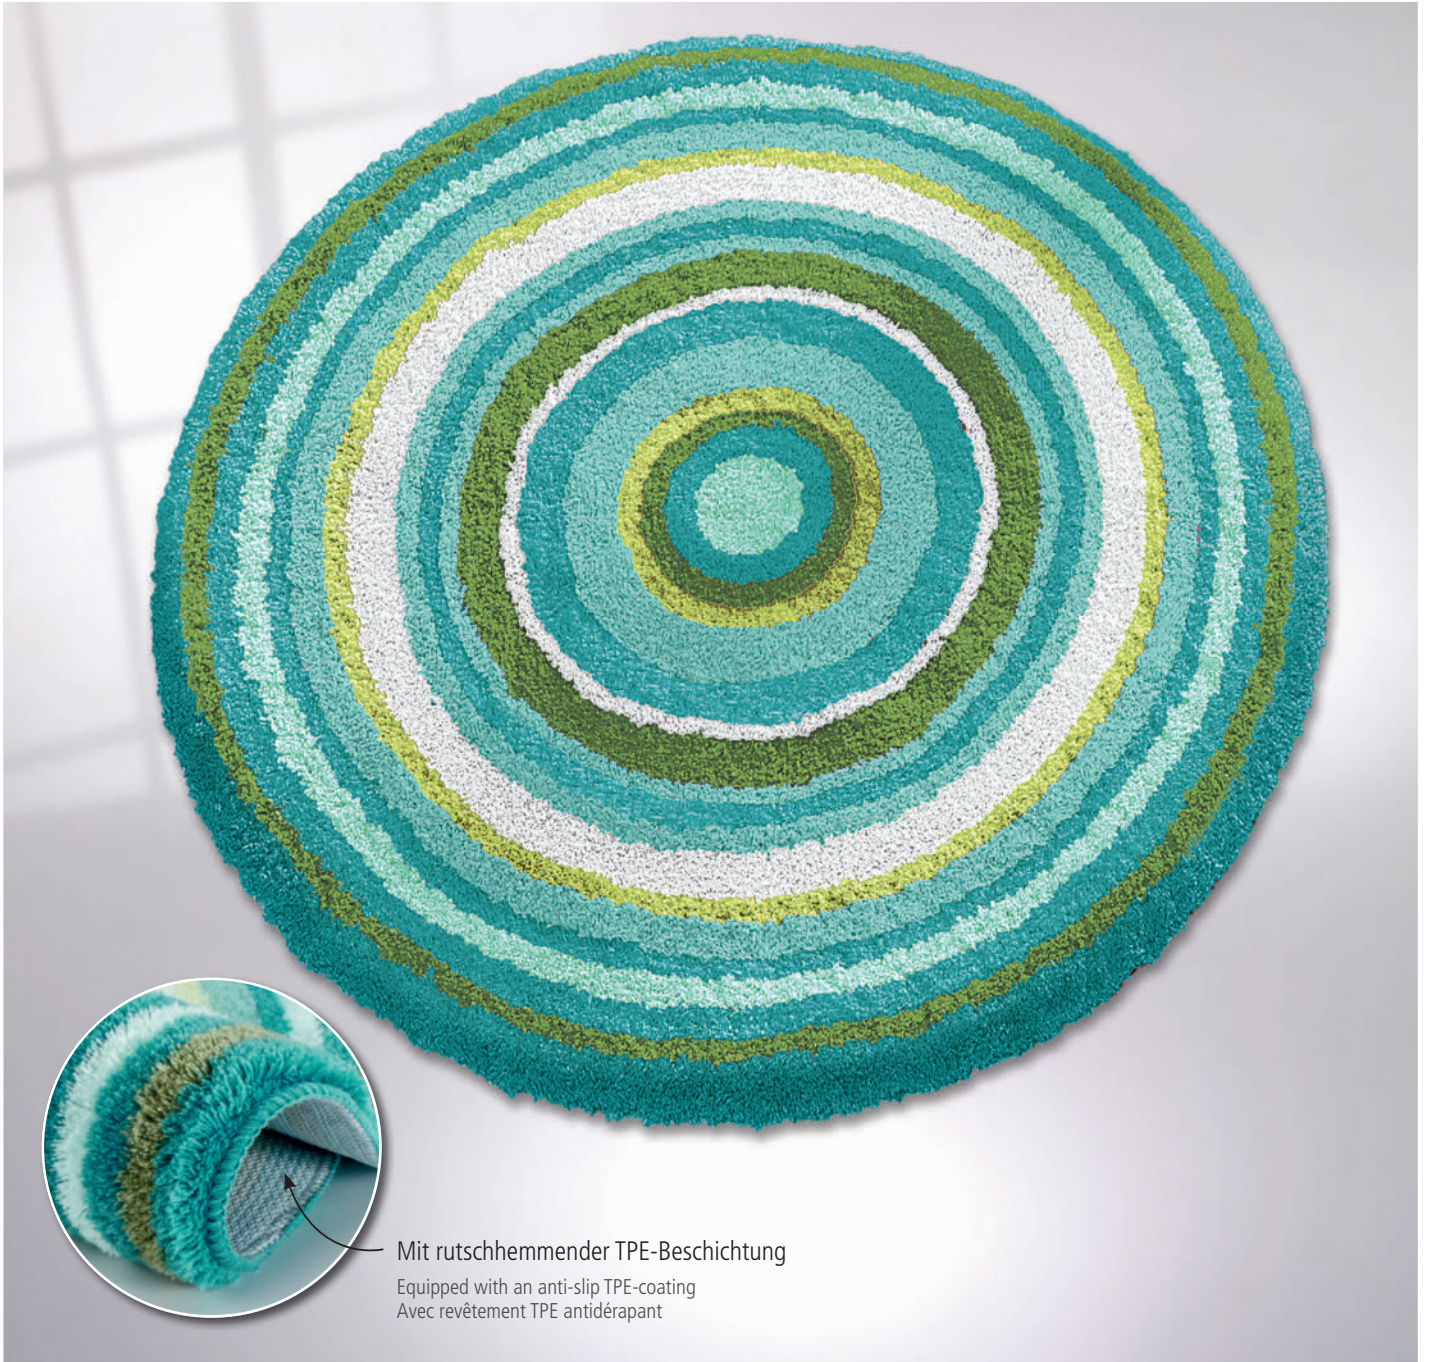

MANDALA

Mit rutschhemmender TPE-Beschichtung

Equipped with an anti-slip TPE-coating
Avec revêtement TPE antidérapant

100% Polyacryl

Florhöhe (mm)
Pile height
Hauteur mèches

20

Deckelbezug (mm)
Lid cover
Housse

20

148
Multicolor
*453 Rubin

271
Taupe
*271 Taupe

672
Türkis
*114 Schneeweiß

8888 ... 104*
ca. 47 x 50 cm

9105 ... 307
ca. 60 cm rund

9105 ... 518
ca. 80 cm rund

9105 ... 521
ca. 100 cm rund