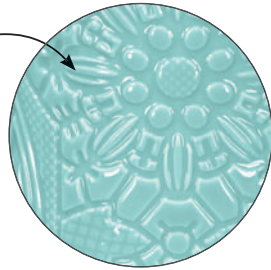

Farbenfrohe Accessoire-Serie mit Präge im Mandala Stil

Colorful accessory series with embossing in mandala style
Série d'accessoires colorés avec gaufrage style mandala

406
Rose

607
Salbeigrün

723
Azur

858
Crocus

Das passt dazu:

That fits: / Ça correspond:

NEW

TRACE
Schwingdeckeleimer
mit Rillenstruktur

Swing bin with grooves
Poubelle à pédale avec rainures
> Seite 159 / page 159

NEW

MANDALAY

Neuer, farbenfroher Badteppich aus 100% Polyacryl zwei Größen erhältlich.