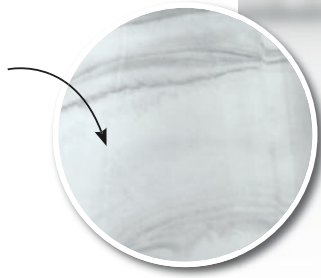

MARBLE

Porzellan / Porcelain / Porcelaine

Elegante Accessoire Serie in Marmor-Optik

Elegant accessory series in marble look
Série d'accessoires élégant aspect marbre

901
Anthrazit

5854 ... 852
Zahnputzbecher
Tumbler
Gobelet de brosse à dents

5854 ... 854
Seifenspender
Soap dispenser
Dispenseur de savon

5854 ... 856
WC-Bürstengarnitur
Toilet brush holder
Porte-brosse de toilette

MARBLE Textiler Duschvorhang in Marmor-Optik

Textile shower curtain in marble look
Rideau de douche textile aspect marbre
ca. 180 x 200 cm
> Seite 205 / page 205

Das passt dazu:

That fits: / Ça correspond:

MARBLE WC-Deckel in Marmor-Optik

WC seat in marble look
Abattants WC aspect marbre
ca. 37 x 45 cm
> Seite 192 / page 192

MARBLE

Sicherheitseinlagen aus PVC auch als Nackenpolster