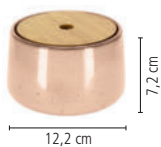

NEW

NATURA

Steinzeug / Stoneware / Object en terre cuite

DESIGNWELT
Nude Peach

483
Apricot

8028 ... 852
Zahnputzbecher
Tumbler
Gobelet de brosse à dents

8028 ... 873
Dose
Can
Peut

8028 ... 854
Seifenspender
Soap dispenser
Dispenseur de savon

8028 ... 856
WC-Bürstengarnitur
Toilet brush holder
Porte-brosse de toilette

Accessoire Serie mit
gesprenkelter Natur Optik
Accessory series with speckled natural look
Série d'accessoires à l'aspect naturel moucheté