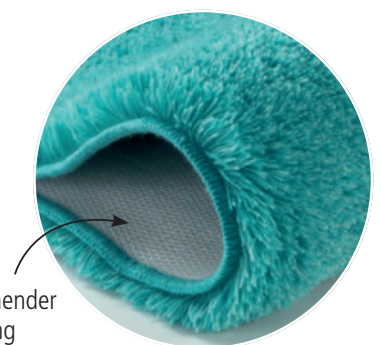

926*
Schwarz

*Nicht meliert
*Not mottled
*Non chiné

100% Polyacryl

Florhöhe (mm)
Pile height
Hauteur mèches

30

Deckelbezug (mm)
Lid cover
Housse

20

Mit rutschhemmender
TPE-Beschichtung

Equipped with an anti-slip TPE-coating
Avec revêtement TPE antidérapant

Weitere Formen finden Sie im Creativo-Teil Seite 18-19
You can find other shapes in the CREATIVO section, pages 18/19
Retrouvez d'autres formes dans la section Creativo, aux pages 18/19.