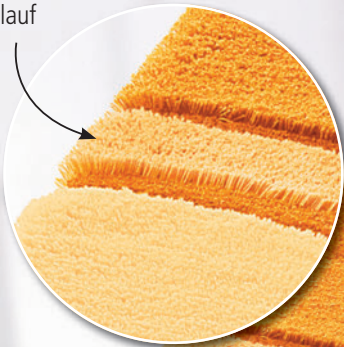

## Badteppich im Farbverlauf mit Hoch-/Tiefoptik

Bathroom rug featuring a colour gradient with high/low optic  
Tapis de bain avec dégradé de couleurs et effet de relief/profondeur

100% Polyacryl

Florhöhe (mm)  
Pile height  
Hauteur mèches

Deckelbezug (mm)  
Lid cover  
Housse

**231**  
Bambusbeige  
\*224 Toffee

**451**  
Weinrot  
\*453 Rubin

**539**  
Safran  
\*539 Safran

**712**  
Sorr.-Azurblau  
\*769 Marineblau

**901**  
Anthrazit  
\*901 Anthrazit