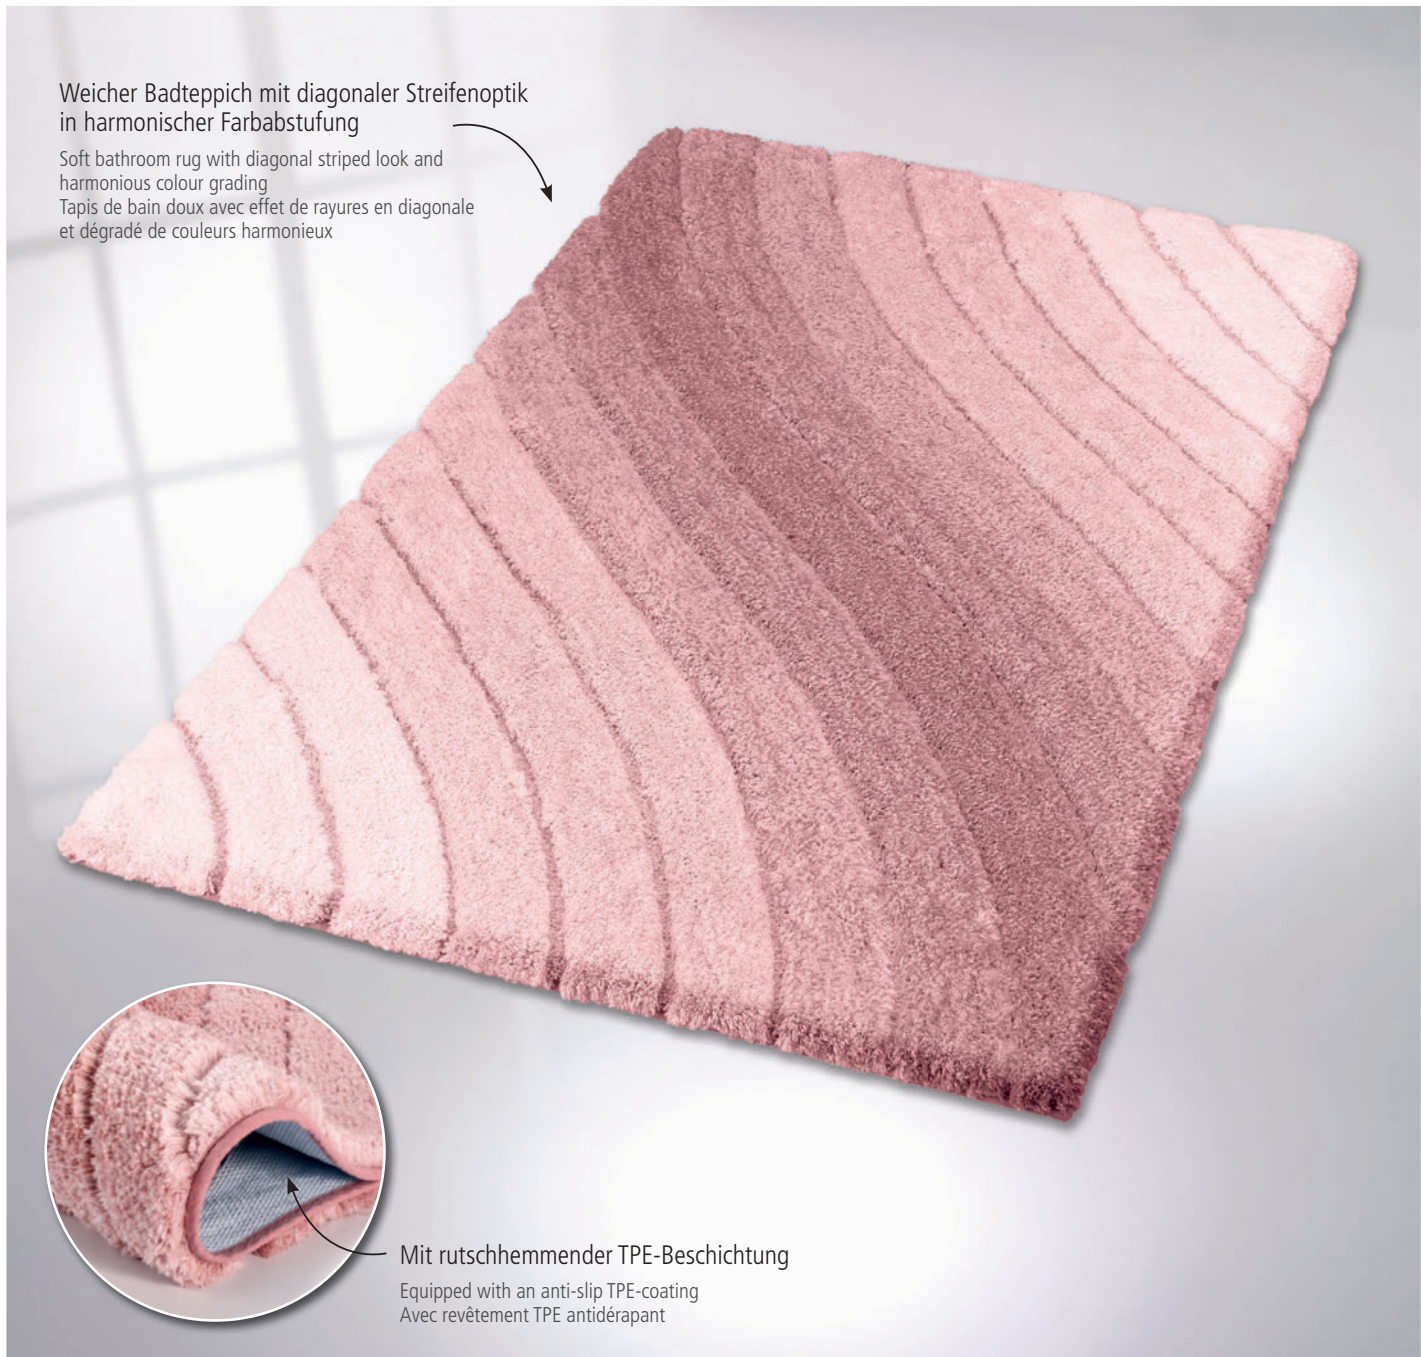

TENDER

Weicher Badteppich mit diagonaler Streifenoptik in harmonischer Farbabstufung

Soft bathroom rug with diagonal striped look and harmonious colour grading
Tapis de bain doux avec effet de rayures en diagonale et dégradé de couleurs harmonieux

Mit rutschhemmender TPE-Beschichtung
Equipped with an anti-slip TPE-coating
Avec revêtement TPE antidérapant

100% Polyester

Florhöhe (mm)
Pile height
Hauteur mèches

226
Sandbeige

431
Rouge

649
Opal

652
Schilf

901
Anthrazit

4099 ... 135
ca. 60 x 60 cm

4099 ... 360
ca. 60 x 100 cm

4099 ... 225
ca. 70 x 120 cm