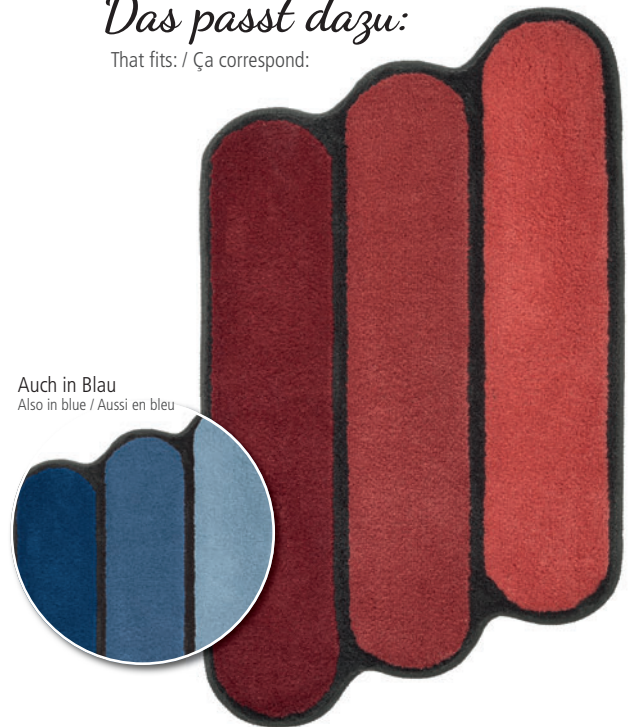

NEW

TRICOTTA

Steinzeug / Stoneware / Object en terre cuite

Stilvolle Accessoire-Serie mit handgemalten Farbakzenten

Stylish accessory series with hand-painted color accents
Série d'accessoires élégant avec accents de couleurs peints à la main

Das passt dazu:

That fits: / Ça correspond:

Auch in Blau
Also in blue / Aussi en bleu

KIARA
Dreifarbiger Badteppich in aussergewöhnlicher Form

Three-colored bath rug in an exceptional shape
Tapis de bain tricolore à la forme exceptionnelle