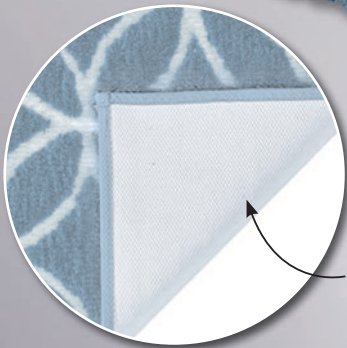

Neue
Farben
New colours
Nouvelles
couleurs

Mit rutschhemmender Beschichtung
Equipped with an anti-slip coating
Avec revêtement antidérapant

100% Polyester

Florhöhe (mm)
Pile height
Hauteur mèches

698
Eucalyptus

723
Azur

913
Nebel

9124 ... 433
ca. 50 x 60 cm

9124 ... 519
ca. 60 x 90 cm

9124 ... 225
ca. 70 x 120 cm