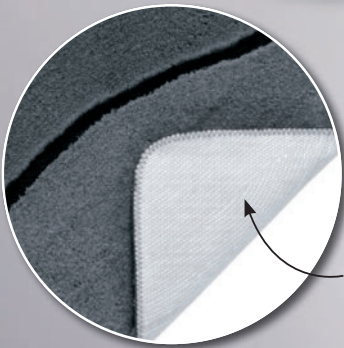

Badteppich mit Hoch-/Tiefoptik
in geschwungenen harmonischen
Farbabstufungen

Bath rug with high-low effect and
curved color gradations
Tapis de bain avec effet haut-bas
et gradations de couleurs

Neue
Farbe
New colour
Nouvelle
couleur

Mit rutschhemmender TPE-Beschichtung

Equipped with an anti-slip TPE-coating
Avec revêtement TPE antidérapant

100% Polyacryl

Florhöhe (mm)
Pile height
Hauteur mèches

Deckelbezug (mm)
Lid cover
Housse

453
Rubin
* 453 Rubin