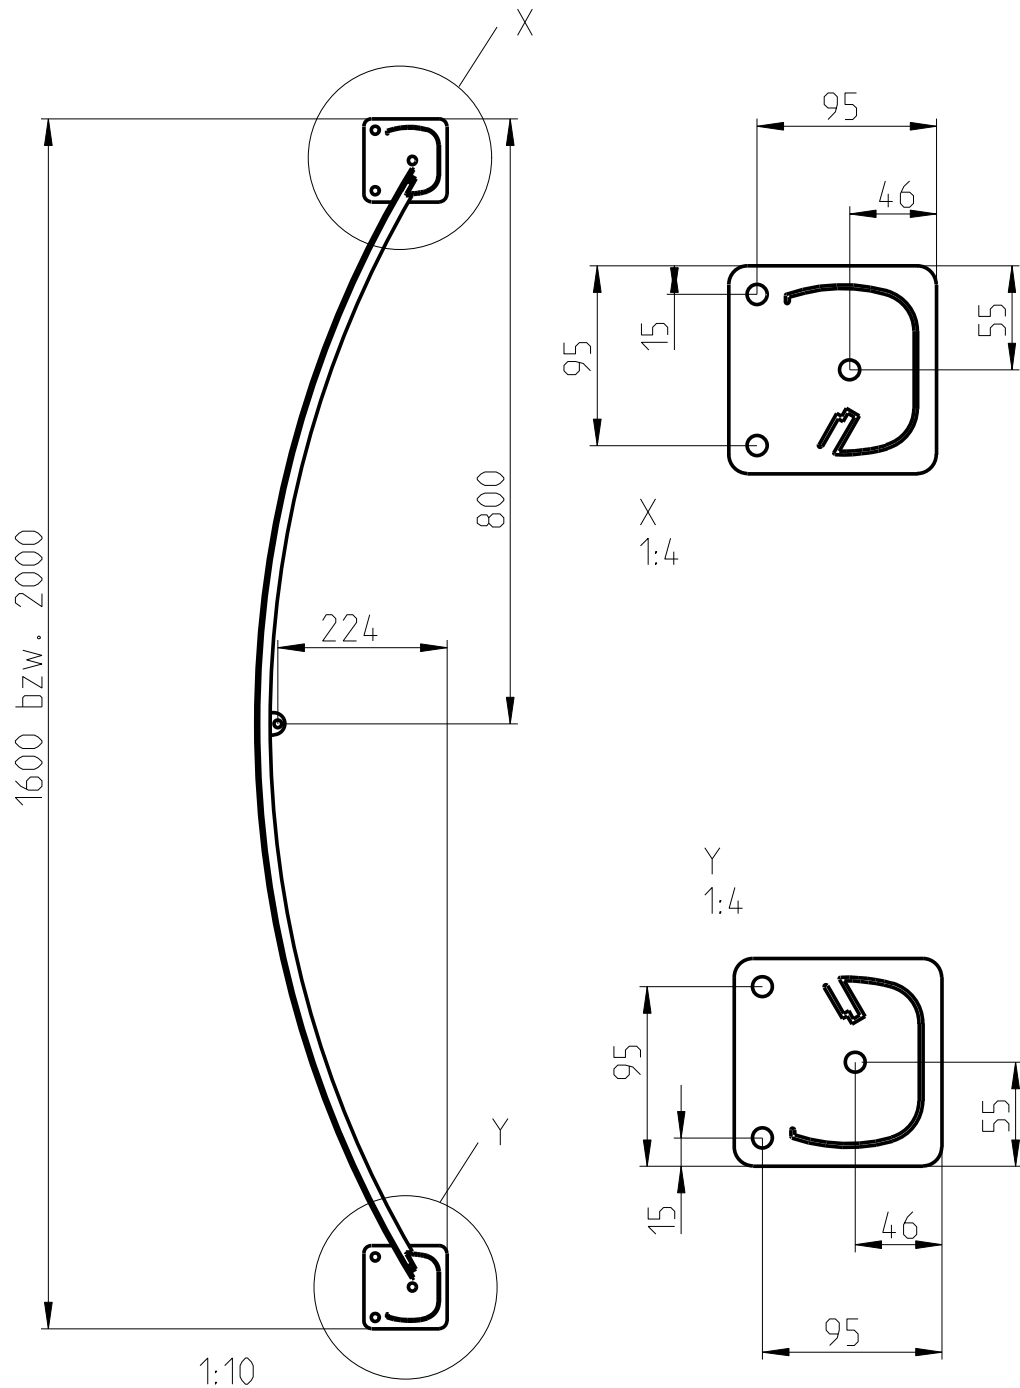

# Anschraubmasse Bogen-Vordach BV/B

Die angegebenen Masse sind Cirka-Masse!!