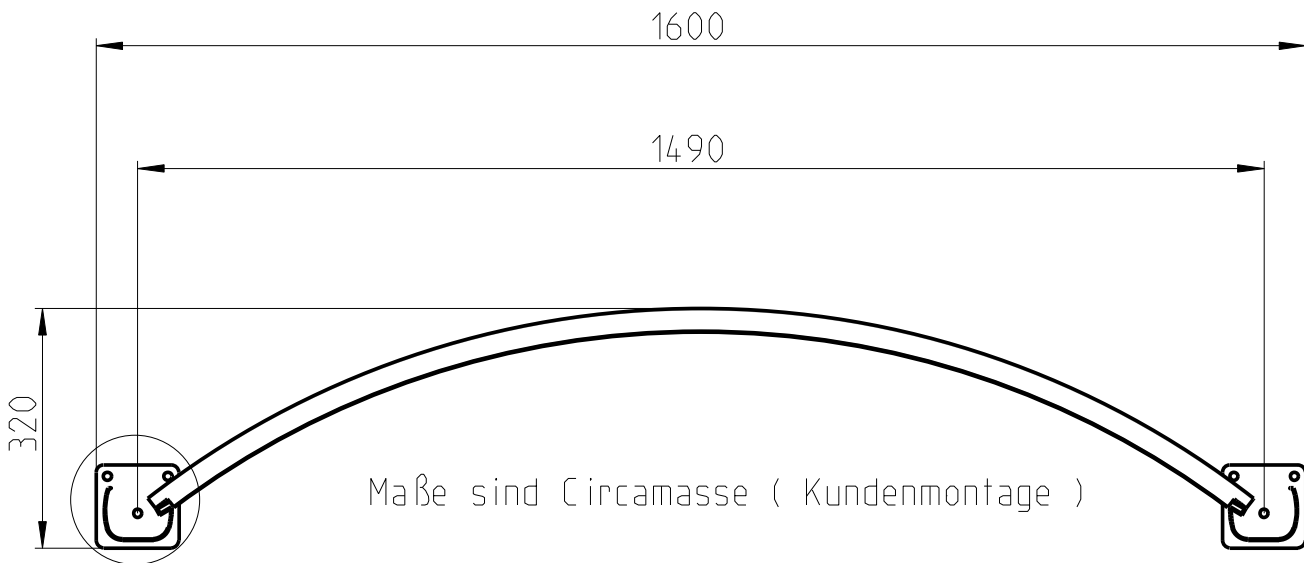

Anschraubmasse Rundbogenvordach Noblesse

MASSTAB 1:10

X
1:2