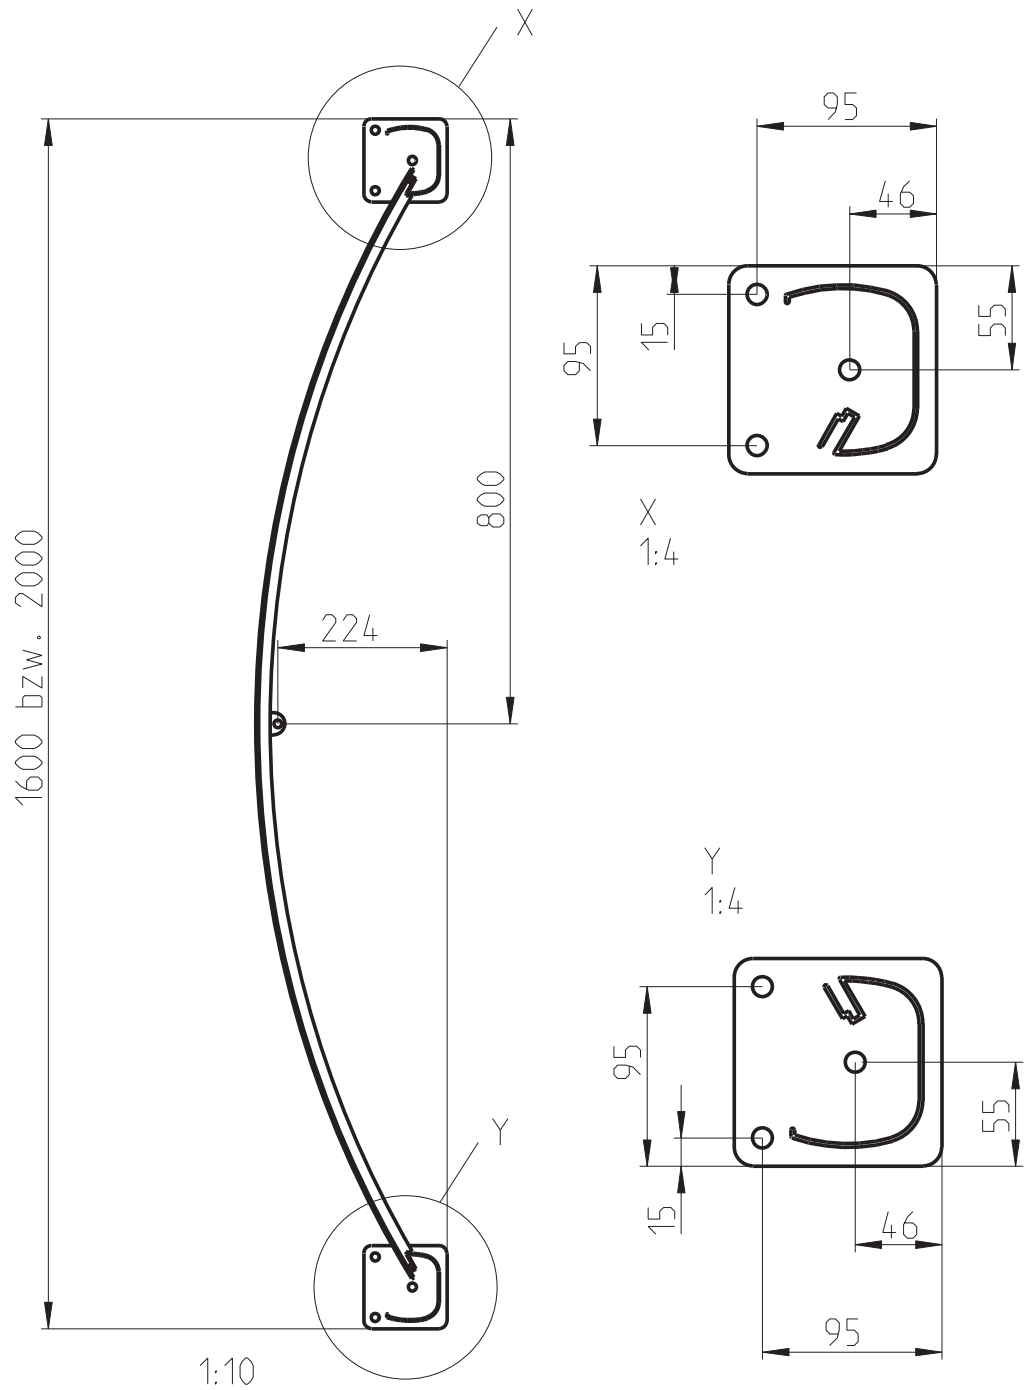

Anschraubmasse Bogen-Vordach BV/B

Die angegebenen Masse sind Cirka-Masse!!