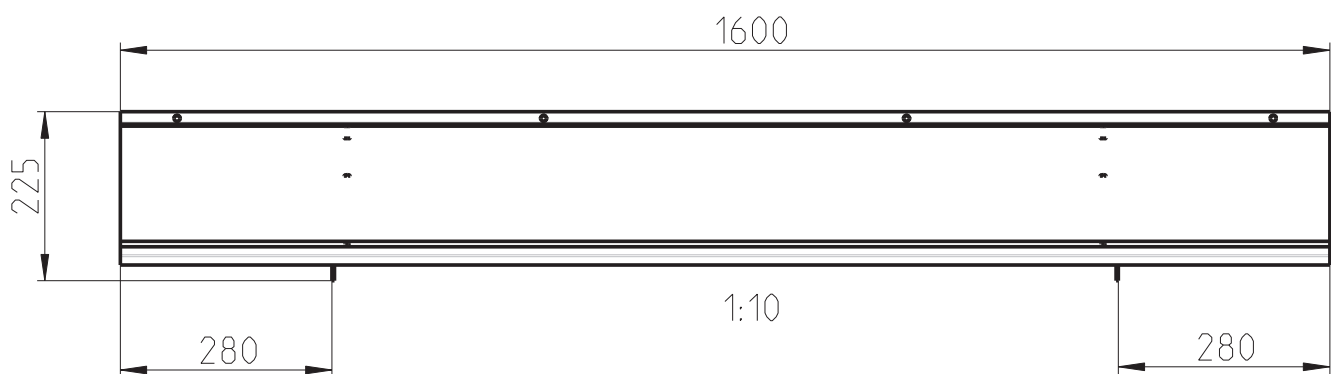

Hauptmasse Pultvordach Edelstahltraeger PT-ET 160

Die angegebenen Masse sind Ca.-Masse !