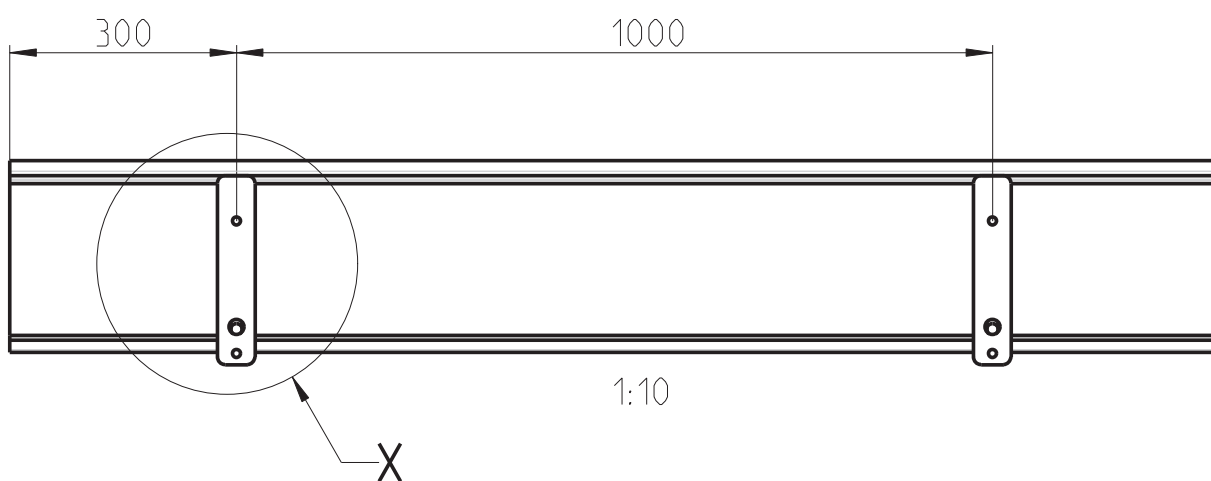

Anschaubmasse Pultvordach gerade PT-GR 160

Die angegebenen Masse sind Ca.-Masse