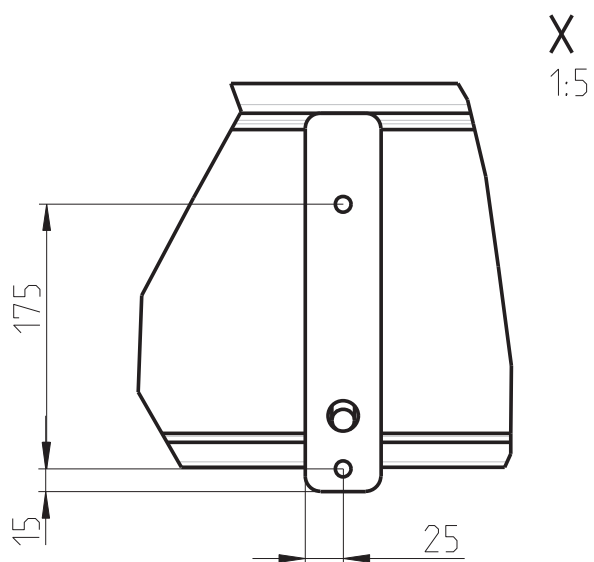

Anschaubmasse Pultvordach gerade PT-GR 160

Die angegebenen Masse sind Ca.-Masse