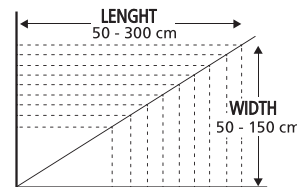

BELIEBTE GRÖSSEN UND FORMEN / POPULAR SIZES AND SHAPES / TAILLES ET FORMES POPULAIRES

8964 ... 129
ca. 55 x 55 cm

8964 ... 539
ca. 55 x 65 cm

8964 ... 270
ca. 55 x 85 cm

8964 ... 360
ca. 60 x 100 cm

8964 ... 311
ca. 70 x 120 cm

8964 ... 317
ca. 80 x 150 cm

8964 ... 290
ca. 80 x 80 cm

8964 ... 720
ca. 100 x 100 cm

8964 ... 728
ca. 120 x 120 cm

8964 ... 307
ca. 60 cm rund

8964 ... 518
ca. 80 cm rund

8964 ... 521
ca. 100 cm rund

Deckelbezug / Lid cover / Housse
COPERTINA
7434 ... 104
ca. 47 x 50 cm

WUNSCHGRÖSSEN / CUSTOM SIZES / TAILLES SOUHAITÉES

Wählen Sie Ihr individuelles Wunschmaß von 50 x 50 cm bis zu 150 x 300 cm oder rund 50 - 150 cm. Extreme Maße können ggf. zu Verzerrungen führen.

Choose your customised dimensions from 50 x 50 cm up to 150 x 300 cm or 50 - 150 cm (round). Extreme sizes may result in distortions.

Sélectionnez vos dimensions personnalisées, de 50 x 50 cm à 150 x 300 cm, ou de forme ronde de 50 à 150 cm. Des dimensions extrêmes peuvent éventuellement entraîner une distorsion du motif.

Größen Nr. / Sizes no. / Dimensions n°