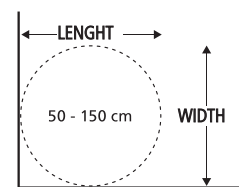

BELIEBTE GRÖSSEN UND FORMEN / POPULAR SIZES AND SHAPES / TAILLES ET FORMES POPULAIRES

8964 ... 129
ca. 55 x 55 cm

8964 ... 539
ca. 55 x 65 cm

8964 ... 270
ca. 55 x 85 cm

8964 ... 360
ca. 60 x 100 cm

8964 ... 311
ca. 70 x 120 cm

8964 ... 317
ca. 80 x 150 cm

8964 ... 290
ca. 80 x 80 cm

8964 ... 720
ca. 100 x 100 cm

8964 ... 728
ca. 120 x 120 cm

8964 ... 307
ca. 60 cm rund

8964 ... 518
ca. 80 cm rund

8964 ... 521
ca. 100 cm rund

Deckelbezug / Lid cover / Housse
COPERTINA
7434 ... 104
ca. 47 x 50 cm

WUNSCHGRÖSSEN / CUSTOM SIZES / TAILLES SOUHAITÉES

Wählen Sie Ihr individuelles Wunschmaß von 50 x 50 cm bis zu 150 x 300 cm oder rund 50 - 150 cm. Extreme Maße können ggf. zu Verzerrungen führen.

Choose your customised dimensions from 50 x 50 cm up to 150 x 300 cm or 50 - 150 cm (round). Extreme sizes may result in distortions.

Sélectionnez vos dimensions personnalisées, de 50 x 50 cm à 150 x 300 cm, ou de forme ronde de 50 à 150 cm. Des dimensions extrêmes peuvent éventuellement entraîner une distorsion du motif.

Größen Nr. / Sizes no. / Dimensions n°